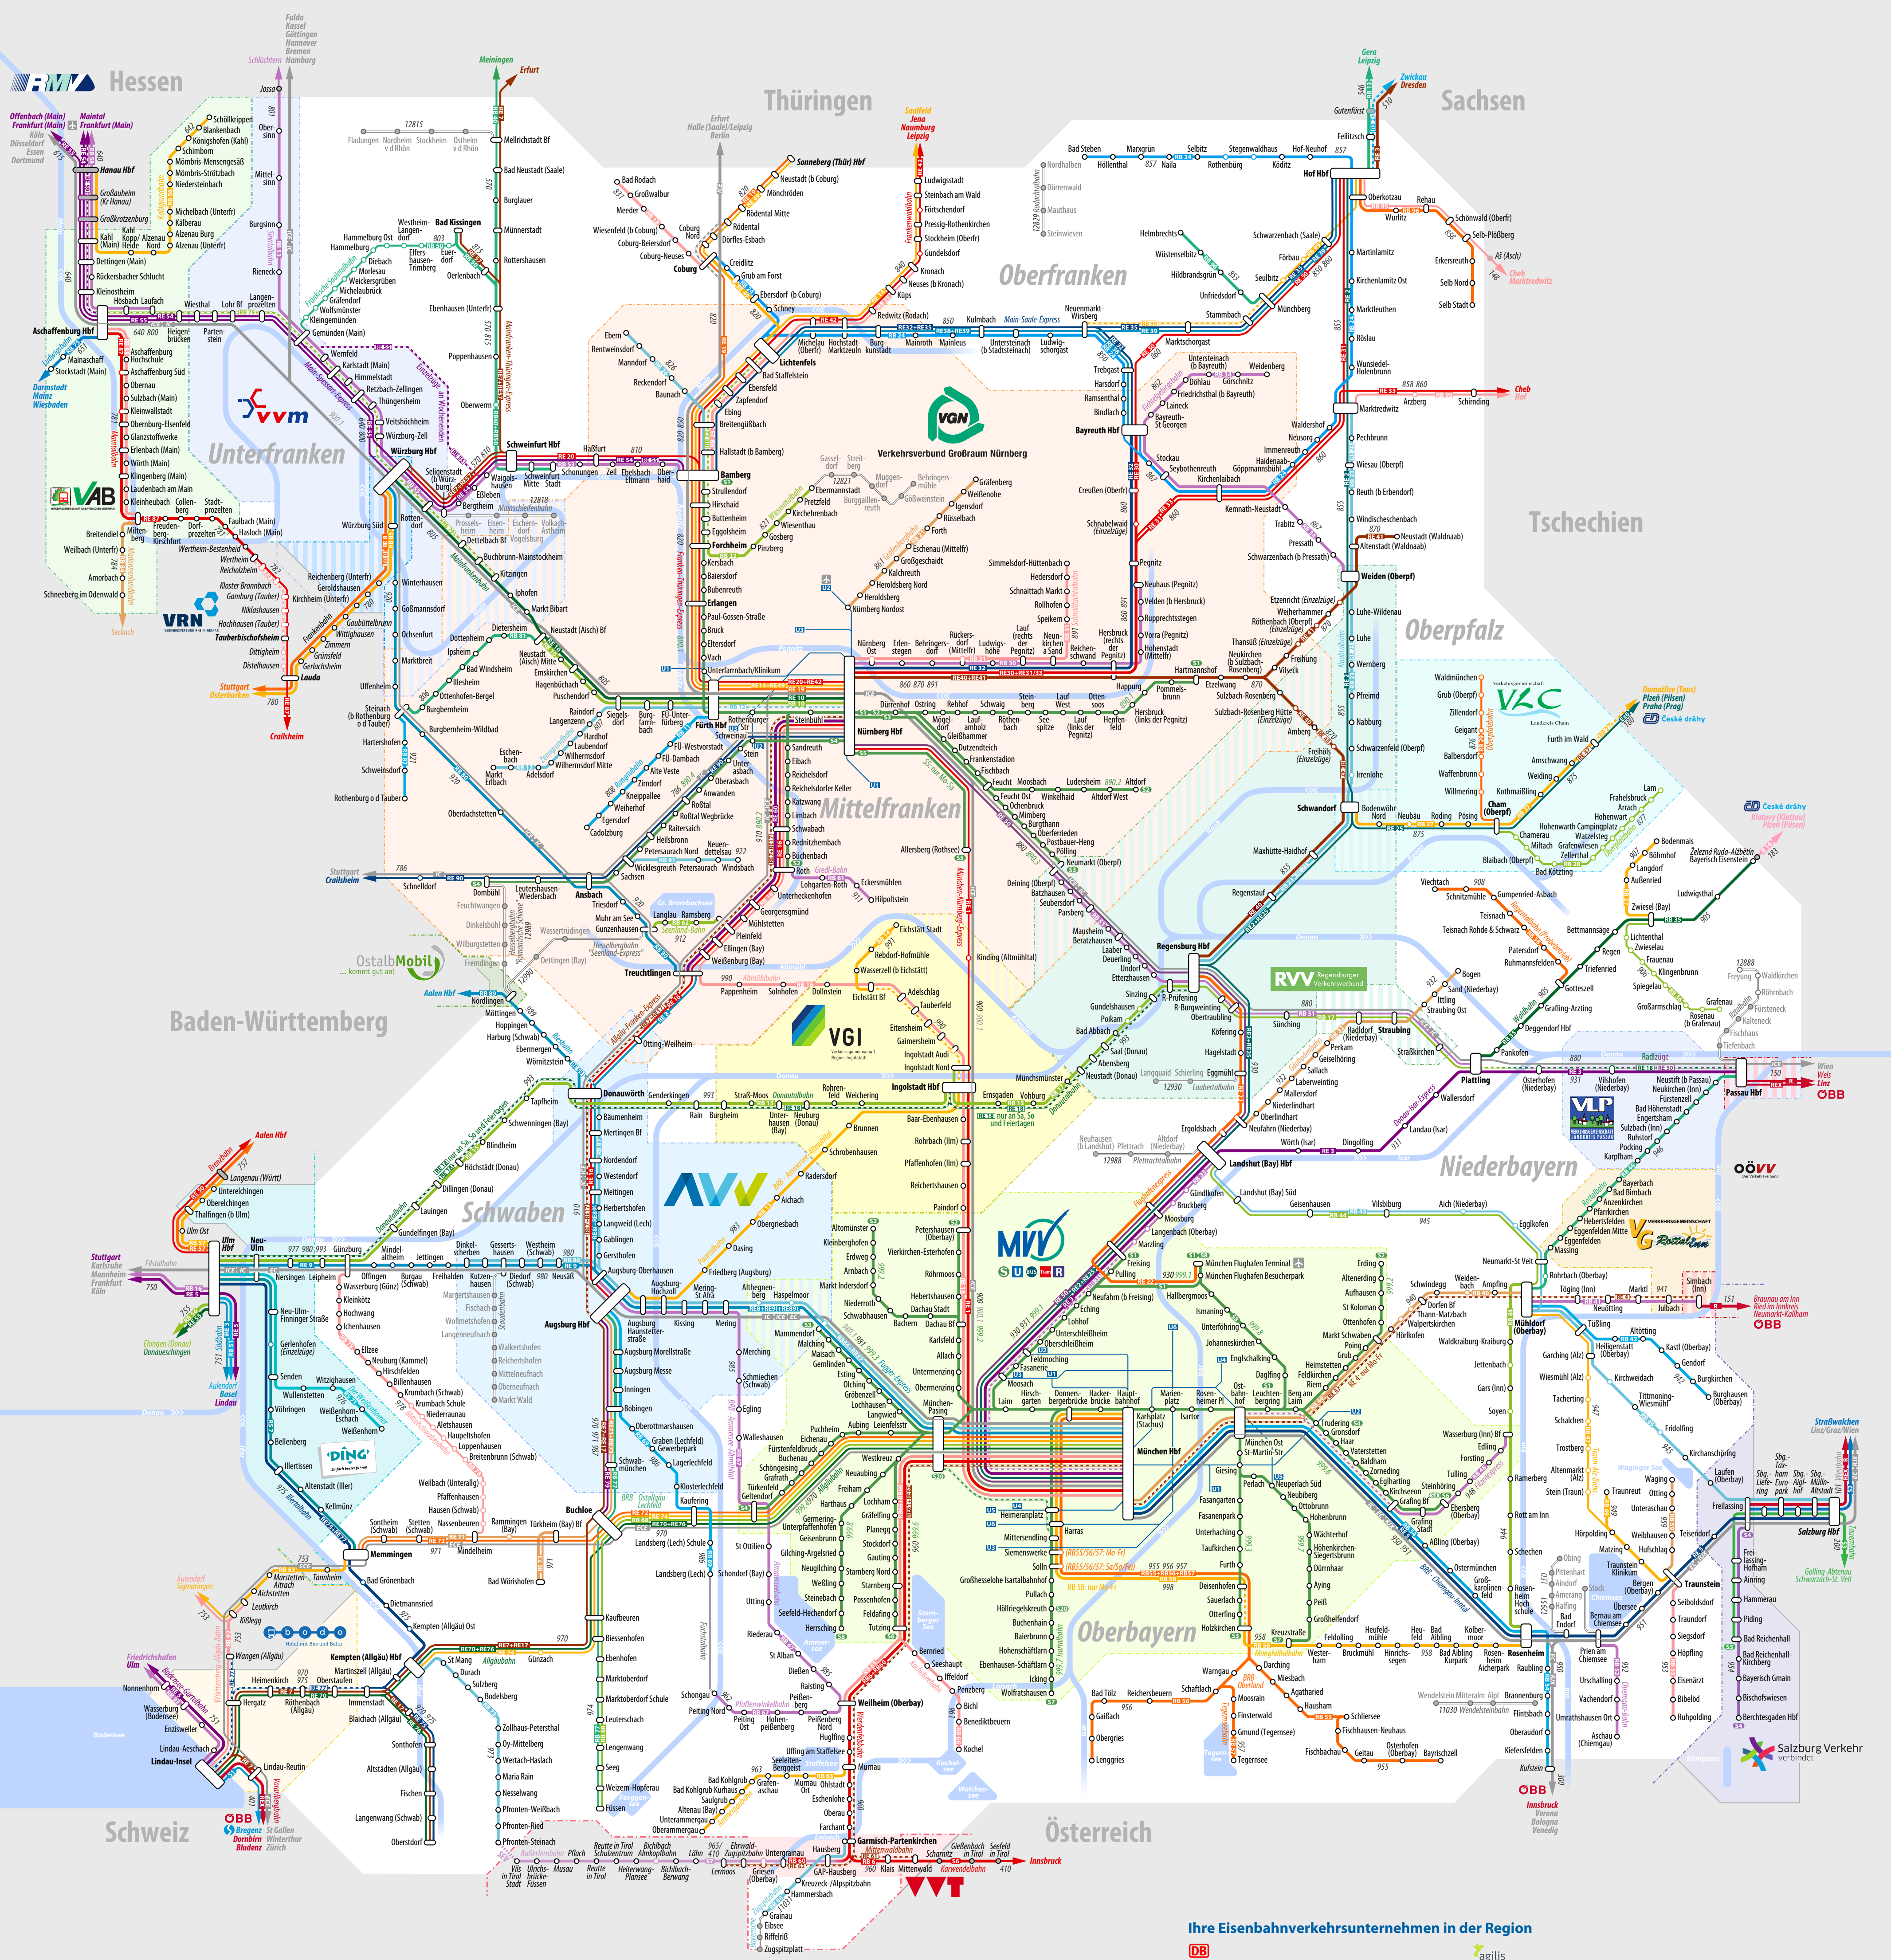

Linienetzplan Bayern 2021

Legende

Linien/Taktangebot (Montag bis Freitag ohne Feiertage) — (dotted) — Mindestens stündliche Bedienung — (dashed) — Mindestens zweistündliche Bedienung — (solid) — Fernverkehrsstrecken (ohne Einzelzüge) — (dotted) — Nur einzelne Züge — (dashed) — Museums-/Touristikbahnen — (solid) — U-Bahn (MVG/VAG; Bayern-Ticket gültig)	Haltestellen/Beschriftung ○ Station mit Linie ○ Station wird seltener als stündlich bedient (Stationsname in Linienfarbe) ○ Hier gilt das Bayern-Ticket nicht (Stationsname grau gefüllt) ○ Station außerhalb Bayerns (kursiv) □ Knotenpunkt ○ Regelmäßige Durchfahrten im Fernverkehr (Dünne, graue, durchgezogene Linie) ○ Kursbuchstrecke (z.B. Tabellenfahrplan im Bayern-Kursbuch)	Verkehrsverbünde mit SPNV-Integration - AVV Augsburgs Verkehrs- und Tarifverbund (AVV) - VAB Verkehrsgemeinschaft am Bayer. Unterraum (VAB) - VLC Verkehrsgemeinschaft Landkreis Cham (VLC) - DING Donau-Ille-Verkehrsverbund (DING) - VGI Verkehrsgemeinschaft Region Ingolstadt (VGI) - VMM Verkehrsverbund Mainfranken (VMM) - MVV Münchner Verkehrs- und Tarifverbund (MVV) - VGN Verkehrsverbund Großraum Nürnberg (VGN) - VLP Verkehrsgemeinschaft Landkreis Passau (VLP) - VVT Verkehrsverbund Tirol (VVT) - RVV Regensburger Verkehrsverbund (RVV) - VGR Verkehrsgemeinschaft Rottal-Inn (VGR) - bodo Bodensee-Oberschwaben-Verkehrsverbund (bodo) - RMV Rhein-Main-Verkehrsverbund (RMV) (Übergangsbahn in VAB) - VRN Verkehrsverbund Rhein-Neckar (VRN) - OstalbMobil (OAM) - OOVV Oberösterreichischer Verkehrsverbund (OOVV) - SVV Salzburger Verkehrsverbund (SVV)	Ihre Eisenbahnverkehrsunternehmen in der Region - DB München-Nürnberg-Express - Donau-Isar-Express/Flughafenexpress u.a. - Südostbayernbahn - Wendelsteinbahn - Allgäu - Fugger-Express - Münchenfrankenbahn - Mainfranken-Thüringen-Express - Dieselnetz Nürnberg - Neigetaktlinie Nordostbayern - Main-Spessart-Express - Westfrankenbahn - agilis - agilis Mitte - agilis Nord - BRB - Chiemgau-Isartal - Ostallgäu-Lechfeld - Ammersee-Altmuhiel - Die Landesbahnen - die Landesbahnen - SWEG - GoAhead - HAB Hessische Landesbahn - MRB - DB Regio in Baden-Württemberg und Bayern - Fernverkehr - OÖBB Österreichische Bundesbahnen - S-Bahn München (DB Regio) - S-Bahn Nürnberg (DB Regio)