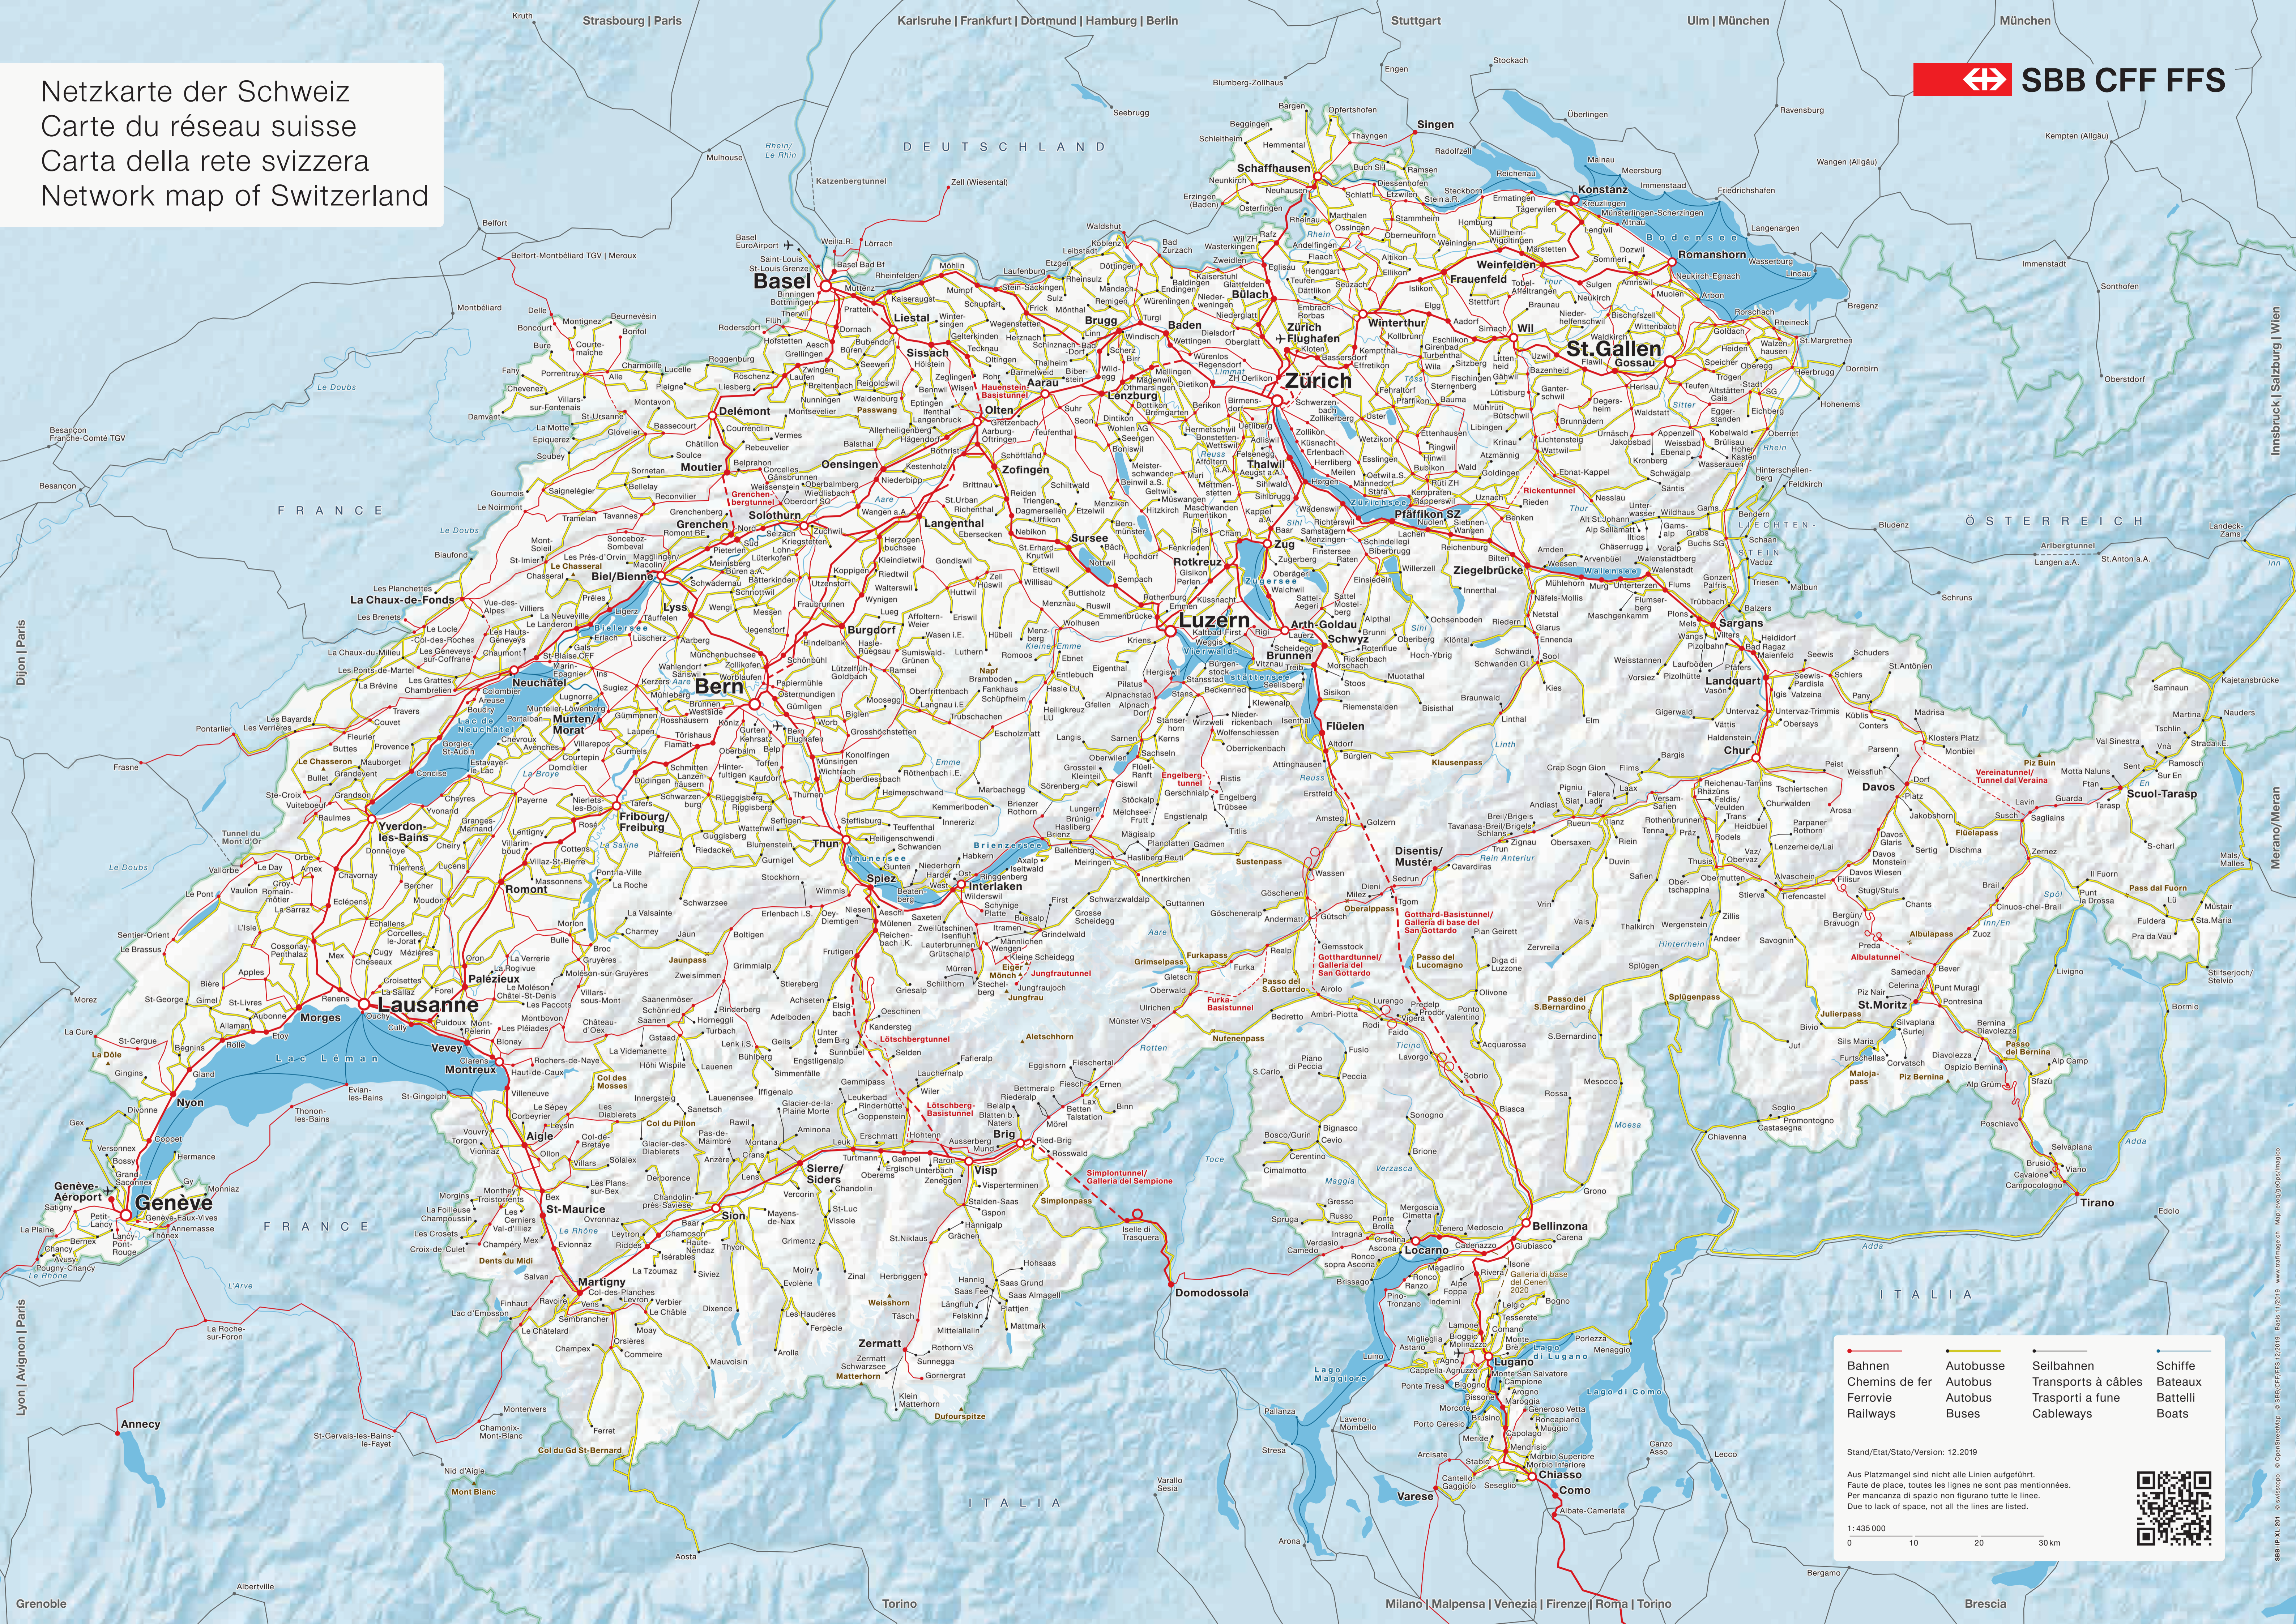

Netzkarte der Schweiz
 Carte du réseau suisse
 Carta della rete svizzera
 Network map of Switzerland

Bahnen Chemins de fer Ferrovie Railways	Autobusse Autobus Autobus Buses	Seilbahnen Transports à câbles Trasporti a fune Cableways	Schiffe Bateaux Battelli Boats
--	--	--	---

Stand/Etat/Stato/Version: 12.2019

Aus Platzmangel sind nicht alle Linien aufgeführt.
 Faute de place, toutes les lignes ne sont pas mentionnées.
 Per mancanza di spazio non figurano tutte le linee.
 Due to lack of space, not all the lines are listed.

1:435 000

0 10 20 30 km

SBB/CFF/FFS 2019. © SBB/CFF/FFS 2019. Basiss 11/2019. www.sbb.ch. Map: www.openstreetmap.org